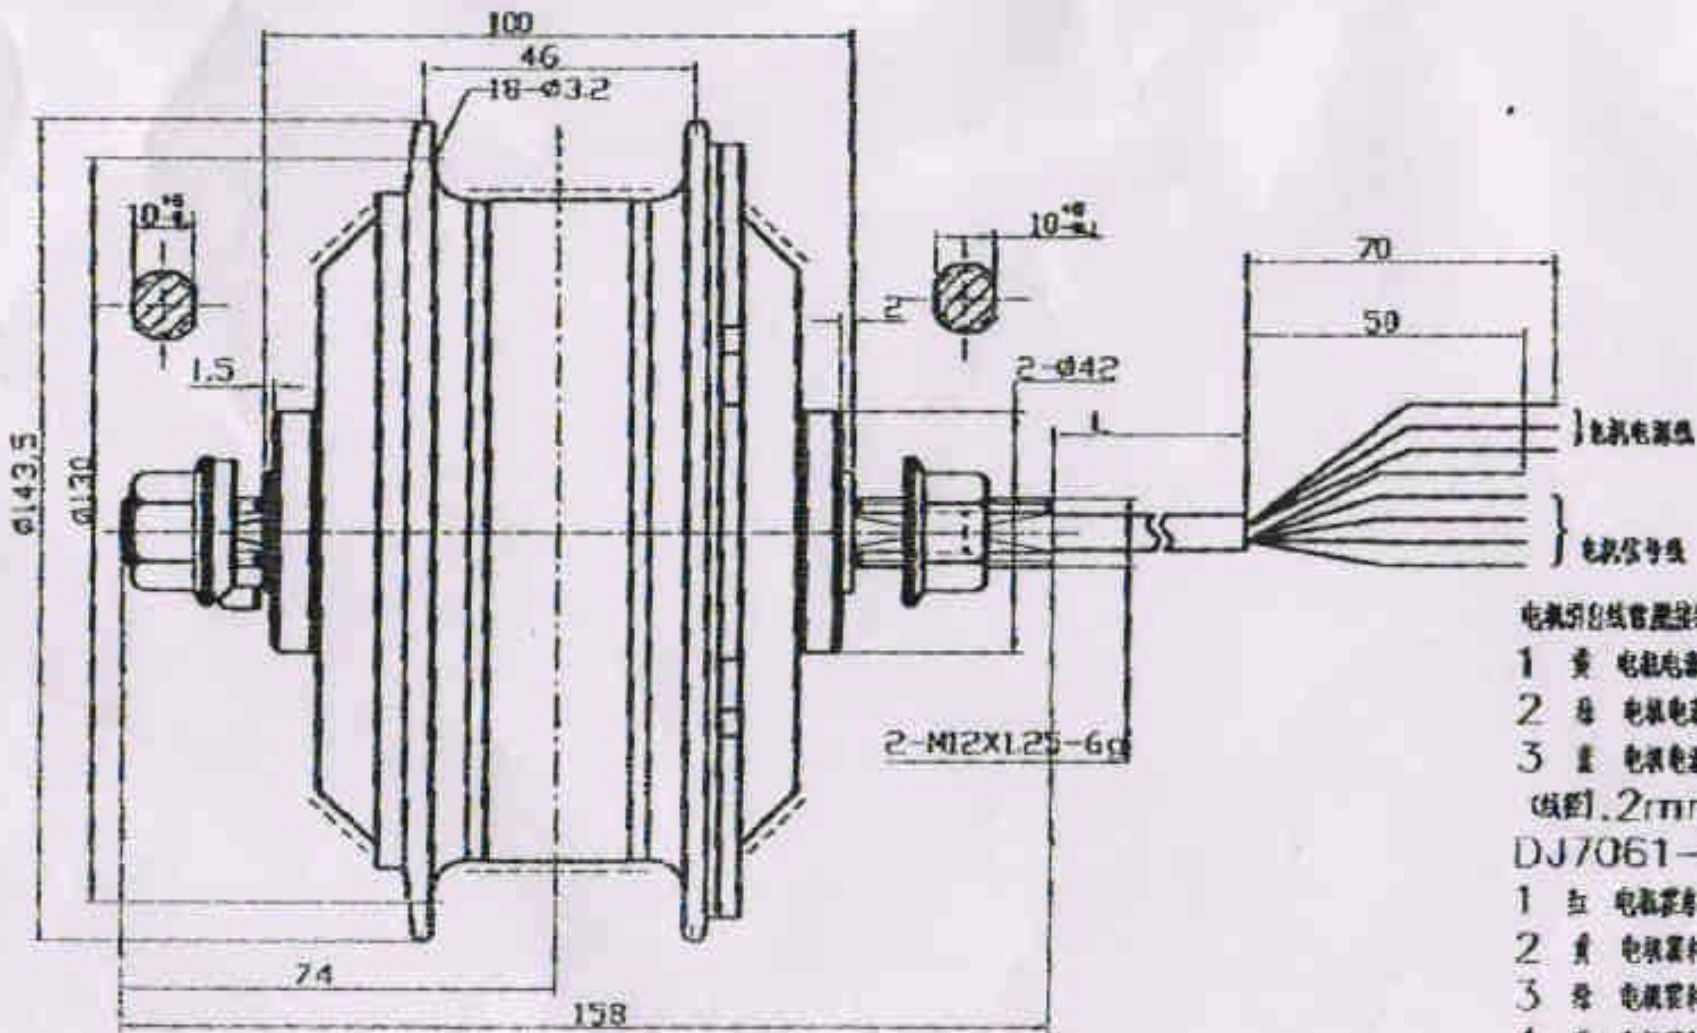

QSWXB/YHJ.G

Model: F13

- 电视引线与普通引线的头示意图 (从接线端看之)
- 1 黄 电视电源线 C 
 - 2 绿 电视电源线 B 
 - 3 蓝 电视电源线 A 
- (线径: 2mm) $\phi 4$ 子弹头
DJ7061-2.8-11 绿色护套
- 1 红 电视带中电源正 
 - 2 黄 电视带中信号-13 
 - 3 绿 电视带中信号-12 
 - 4 蓝 电视带中信号-11 
 - 5 黑 电视带中电源负 
- (线径: 2mm) 
- 头 (白) 